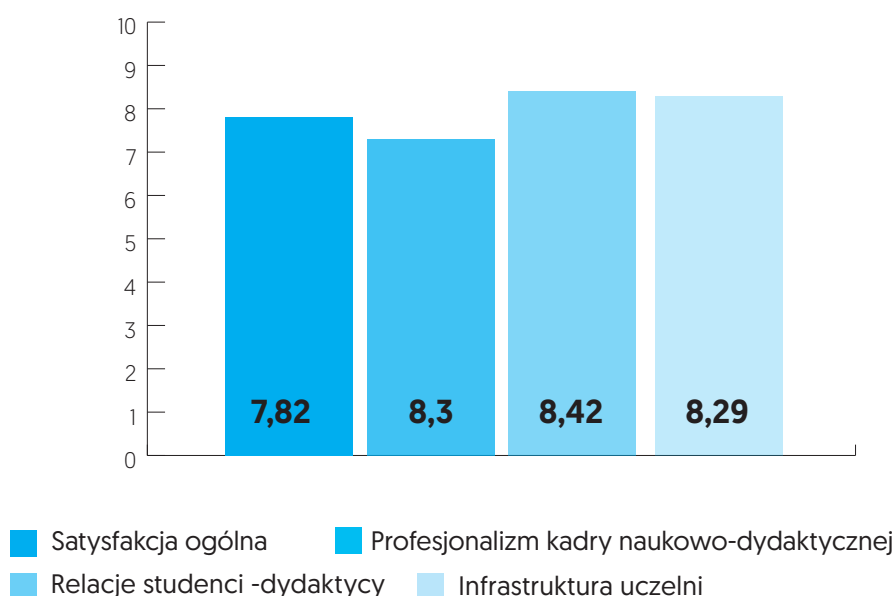

Uniwersytet
SWPS

**RAPORT Z BADAŃ SATYSFAKCJI
STUDENTÓW I STUDENTEK
UNIwersYTETU SWPS
ORAZ EWALUACJI ZAJĘĆ
PRZEPROWADZONYCH
W 2020 ROKU**

**Wydział Psychologii
w Sopocie**

W anonimowym badaniu satysfakcji ze studiowania na Uniwersytecie SWPS studenci Wydziału Psychologii w Sopocie oceniali poziom satysfakcji ogólnej i z poszczególnych aspektów studiowania na skali od 0 – zupełnie mnie nie satysfakcjonuje do 10 – w pełni mnie satysfakcjonuje. Satysfakcja ogólna ze studiowania na Uniwersytecie SWPS, ocena profesjonalizmu kadry naukowo-dydaktycznej, satysfakcja z relacji studenci – dydaktycy oraz ocena infrastruktury uczelni są na wysokim poziomie o czym świadczą przedstawione na wykresie średnie [około 8 na skali 0-10]

Satysfakcja ze studiowania na Uniwersytecie SWPS

Wysoką satysfakcję ze studiowania potwierdzają również wypowiedzi studentów, w odpowiedzi na pytanie: „Co się Pani / Panu najbardziej podoba na Uczelni?”.